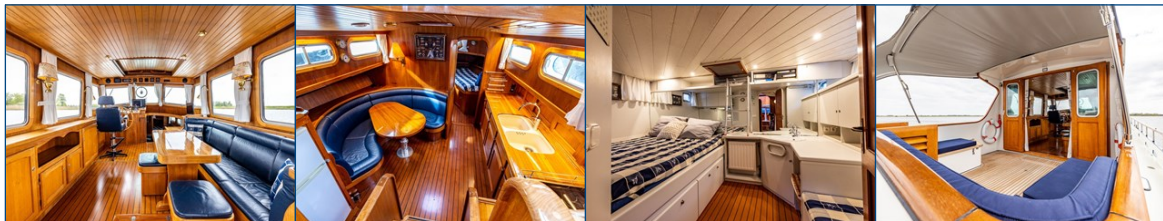

# ELBURG YACHTING®

international yachtbrokers

**Gillissen Trawler 15.30**

- 📏 Ca. 15.30 x 4.30 x 1.35 m
- 🏗️ v/d Werf - Lemmer
- 🏠 Gillissen Jachtbouw
- 🕒 1989
- ⚖️ nvt
- 🚗 1 x 240 pk Scania DN 1140 - 6 cilinder
- 🛖 3 x
- ⚓ Elburg Yachting
- 💡 Verkocht
- € € 349.000,-